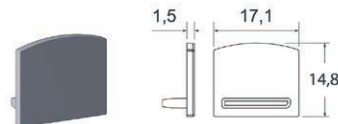

PONTEIRA 44 - LED 01 ALTERNATIVA

CÓD. **22322** - ANODIZADO
CÓD. **22331** - PRETO
CÓD. **22561** - BRANCO