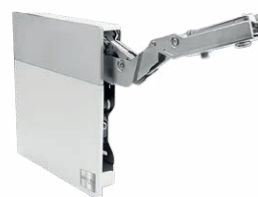

CÓD. **21804**

**SISTEMA ELEVATO RENNA**

CÓD. **3650018** - LIGHT  
CÓD. **36505019** - MEDIUM  
CÓD. **36505020** - STRONG

**PROLONGADOR CROMADO 25,4 MM BASE**

CÓD. **731-50CRB** - 50 MM  
CÓD. **731-100CRB** - 100 MM  
CÓD. **731-150CRB** - 150 MM  
CÓD. **731-200CRB** - 200 MM