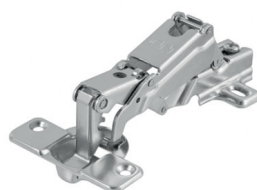

**DOBRADIÇA CLICK SLOW 45° FGV**

CÓD. 51MX85FG1100452

**DOBRADIÇA CLICK SLOW 90° FGV**

CÓD. 51MX85FG1100902

**DOBRADIÇA 165° RETA FGV**

CÓD. 51MX85FG11R1652 - C/ AMORTECEDOR  
CÓD. 51MW15TN0316050 - S/ AMORTECEDOR