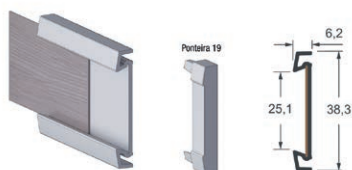

PERFIL PUXADOR STRETTO 6 MT ALTERNATIVA

CÓD. **15020** - ANODIZADO
CÓD. **15603** - BRONZE
CÓD. **15415A** - BRANCO
CÓD. **15602** - PRETO