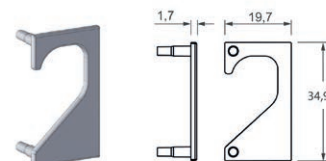

PONTEIRA 8 - 7018T ALTERNATIVA

CÓD. **11942** - ANODIZADA
CÓD. **12052** - BRONZE