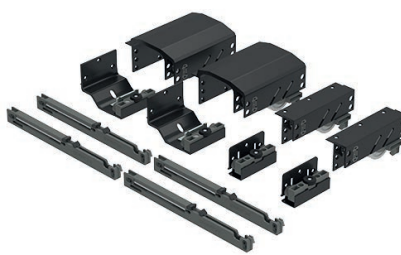

SISTEMA DE CORRER DOMINUS ROMETAL

CÓD. 9913
SISTEMA PARA PORTA DE CORRER
PARA ROUPEIRO 2 PORTAS