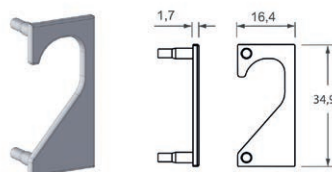

PONTEIRA 11 - 7015 T ALTERNATIVA

CÓD. **12822** - ANODIZADA
CÓD. **12949** - BRONZE