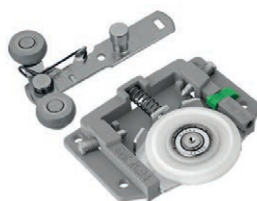

SISTEMA DE CORRER SD 632 FGV

CÓD. **0086060032**