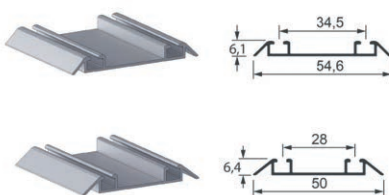

TRILHO INFERIOR ALTERNATIVA

CÓD. **5793** - 2052
CÓD. **7398** - 2050