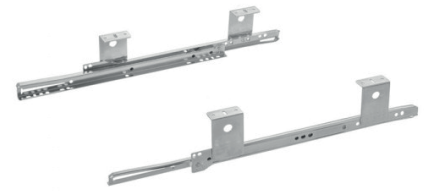

FERRAGEM DESLIZANTE PARA TECLADO FGV

TTS 082 BT
CÓD. 0079.979086F - BRANCO
CÓD. 0079.979085F - PRETO