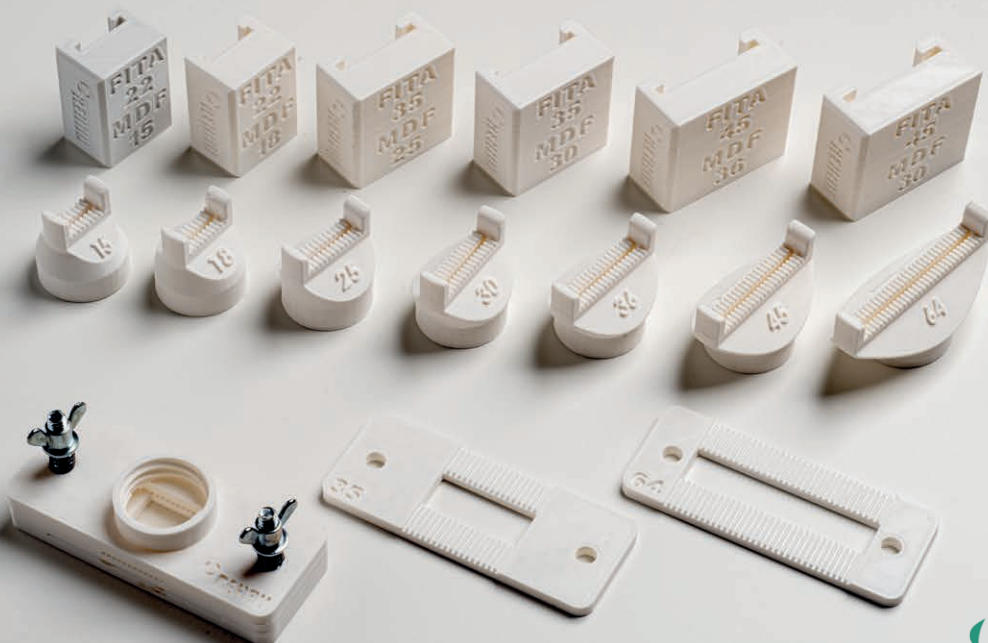

FERRAMENTAS DE APLICAÇÃO EM FITAS DE BORDA