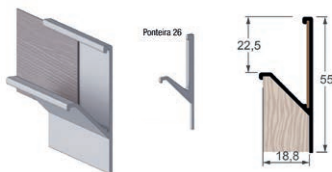

PERFIL PUXADOR CAVA ALTERNATIVA

CÓD. **12439** - ANODIZADO 4023
CÓD. **12915** - BRONZE 4023
CÓD. **13520** - BRANCO 4023
CÓD. **13484** - PRETO 4023
CÓD. **16800** - ANODIZADO 4025
CÓD. **16732** - BRONZE 4025
CÓD. **17103** - BRANCO 4025
CÓD. **18234** - PRETO 4025