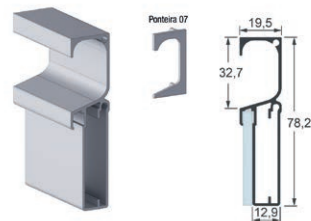

PERFIL PUXADOR 3178T ALTERNATIVA

CÓD. **11788** - ANODIZADO
CÓD. **12063** - BRONZE