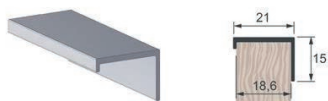

TESTEIRA 18MM 2025 6 M

CÓD. **5895** - ANODIZADO
CÓD. **9742** - BRONZE