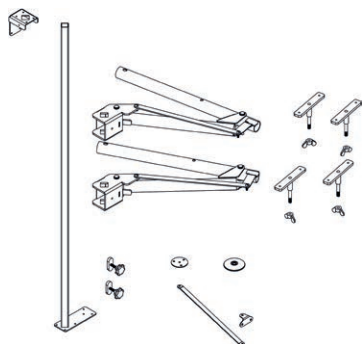

**LIXEIRA SIMPLES C. FIXAÇÃO NA BASE MASUTTI**

CÓD. **5F96144000** - 230X440X320 MM  
S. COR. PT

**MECANISMO ARTICULADO ZINC. BR MASUTTI**

CÓD. **563423300** - 510X990X325 MM

**PORTA CINTOS CR MASUTTI**

CÓD. **5F21629034** - 330X65X45 MM  
COM 07 GANCHOS