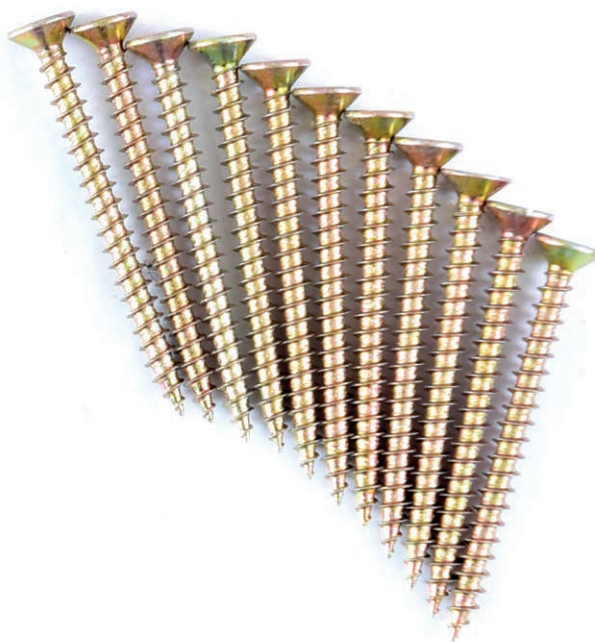

**SUPOORTE VB SAS**

CÓD. **22610085** - 135 MM

**PARAFUSO DE UNIÃO SAS**

CÓD. **959** - 28 MM

**PARAFUSOS  
BR METAL**

CÓD. **27250** - 3,5X12MM  
CÓD. **27300** - 3,5X14MM  
CÓD. **90050112** - 3,5X16MM  
CÓD. **90070112** - 3,5X25MM  
CÓD. **90080112** - 3,5X30MM  
CÓD. **90100112** - 3,5X40MM  
CÓD. **90120112** - 4,0X16MM  
CÓD. **90140112** - 4,0X25MM  
CÓD. **90150112** - 4,0X30MM  
CÓD. **27263** - 4,0X50MM  
CÓD. **27274** - 5,0X50MM  
CÓD. **27768** - 6,0X60MM  
CÓD. **27700** - 6,0X70MM