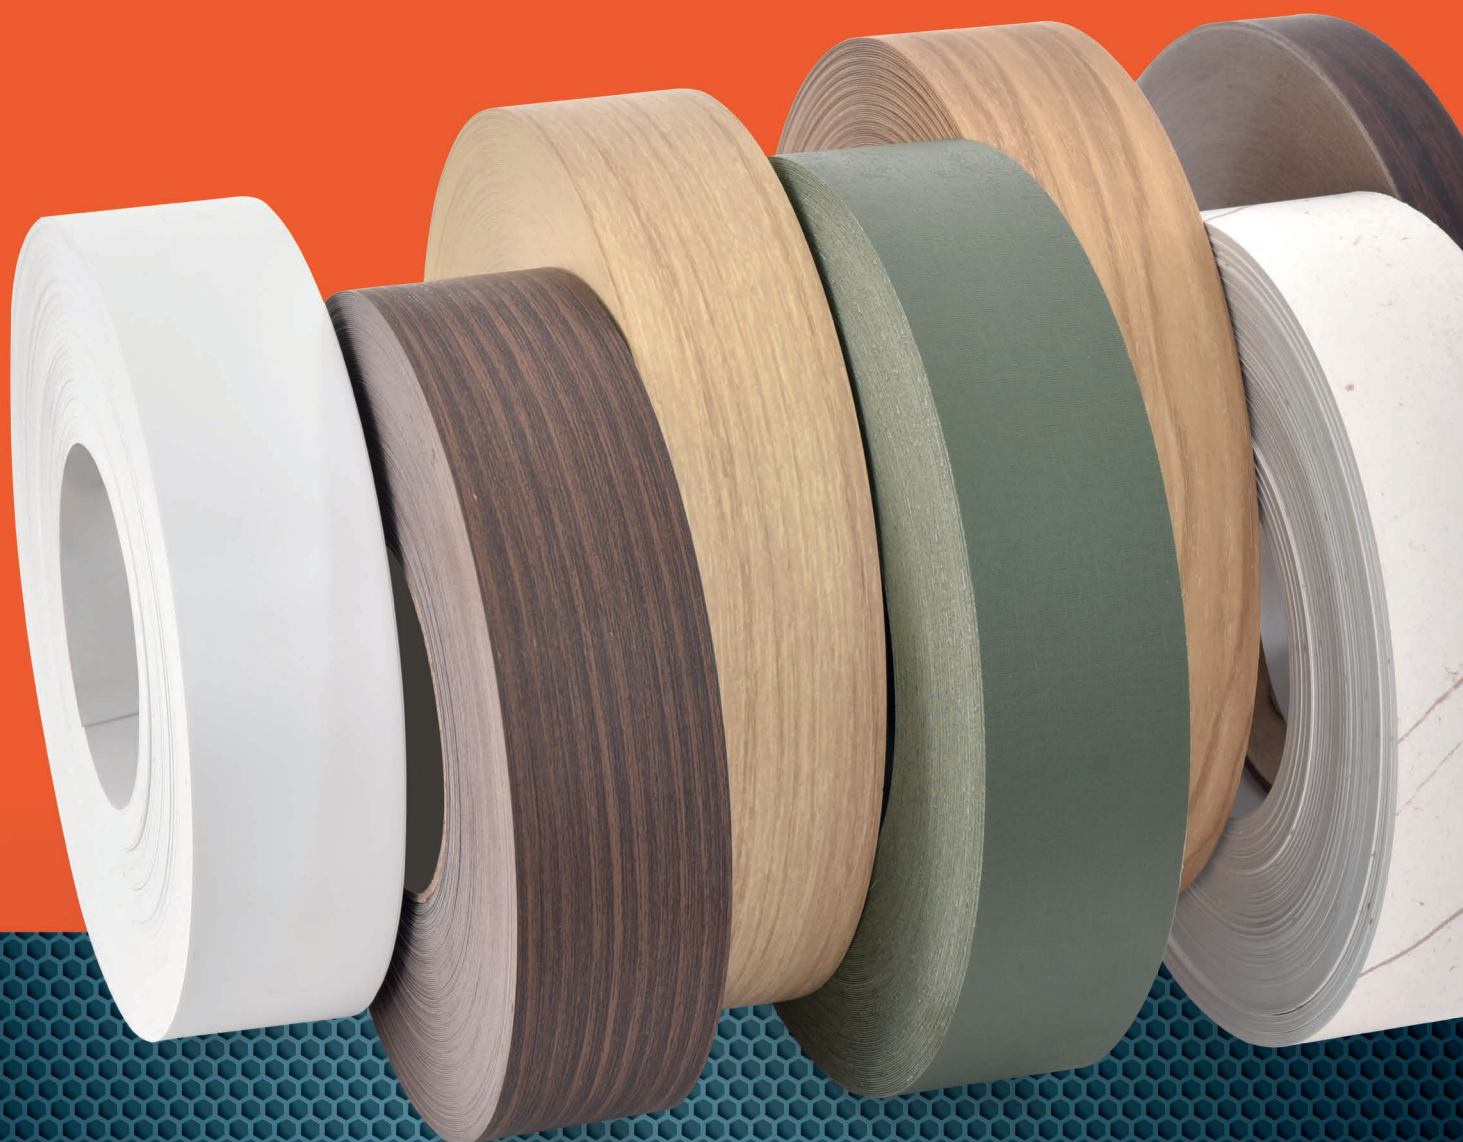

FITAS DE BORDA É NA COMPASSO!

Proadec REHAU Tabone Tegus

COMPASSO

MDF • MDP • FERRAGENS