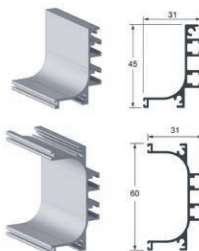

## PERFIL PUXADOR LINZ ALTERNATIVA

CÓD. **13205A** - ANODIZADO  
CÓD. **13589** - BRONZE  
CÓD. **14269** - PRETO

Imagens ilustrativas

**PERFIL CAVA 02 E 03**

CÓD. **14569** - BRONZE 02  
CÓD. **14568** - BRONZE 03  
CÓD. **13572** - ANODIZADO 02  
CÓD. **13573** - ANODIZADO 03  
CÓD. **A26079** - PRETO 02  
CÓD. **14472** - PRETO 03