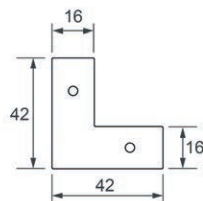

CANTONEIRA 20

CÓD. 3830