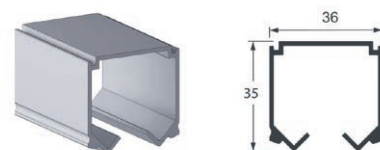

TRILHO SUPERIOR PORTA SUSPESA

CÓD. **7466** - ANODIZADO