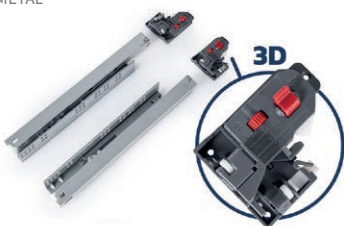

CORREDIÇA OCULTA C/ GATILHO

350 MM
400 MM
450 MM
500 MM
550 MM
BR METAL