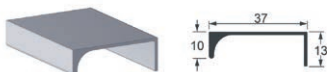

PERFIL PUXADOR 2019 ALTERNATIVA

CÓD. **A5268** - ANODIZADO
CÓD. **5009** - BRONZE
CÓD. **25842** - PRETO