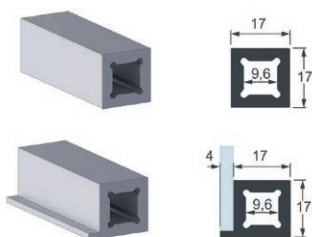

CÓD. 13290

SUPOORTE DE FIXAÇÃO THIN ALTERNATIVA

CÓD. 18678 - 90°  
CÓD. 17874 - PADRÃO  
CÓD. 18602 - TETO

PERFIL ESTRUTURAL THIN 01 E 02

CÓD. 17963 - INOX ESCOVADO 01  
CÓD. 18639 - INOX ESCOVADO 02  
CÓD. 17962 - ANODIZADO 01  
CÓD. 18638 - ANODIZADO 02  
CÓD. 17965 - PRETO 01