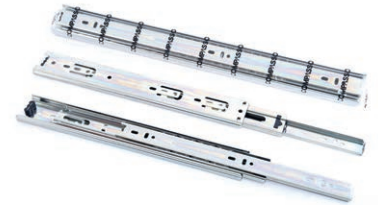

TRILHO TELESCÓPICO 45 COMPASSO

250 MM  
300 MM  
350 MM  
400 MM  
450 MM  
500 MM  
550 MM  
600 MM

TRILHO TELESCÓPICO LIGHT COMPASSO

250 MM  
300 MM  
350 MM  
400 MM  
450 MM  
500 MM  
550 MM

TRILHO PUSH TO OPEN