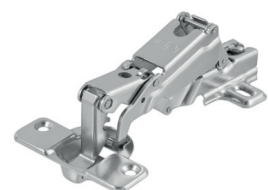

DOBRADIÇA 165° ALTA FGV

CÓD. 51MX85FG11C1652 - C/ AMORTECEDOR
CÓD. 51MW15TN0316850 - S/ AMORTECEDOR