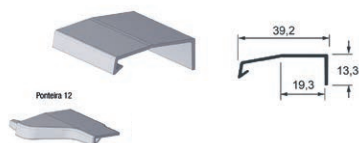

PERFIL PUXADOR AREZZO ALTERNATIVA

CÓD. **12595A** - ANODIZADO
CÓD. **12849** - BRONZE
CÓD. **25992** - PRETO