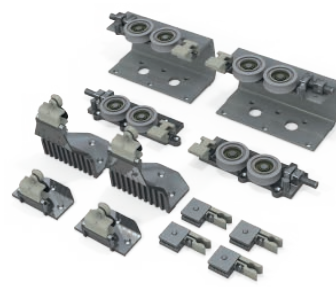

**SISTEMA DE CORRER DOMINUS ROMETAL**

CÓD. 9913  
SISTEMA PARA PORTA DE CORRER  
PARA ROUPEIRO 2 PORTAS

**SISTEMA DE CORRER ROMETAL SS-150**

CÓD. 4036 - JOGO PARA 2 PORTAS  
CÓD. 4037 - JOGO PARA 3 PORTAS  
SISTEMA PARA PORTA DE CORRER