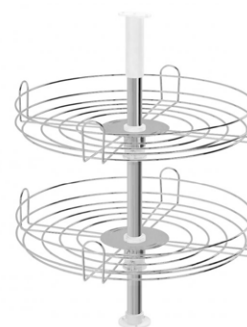

CÓD. 3313-05  
CÓD. 3313-40  
MENOR 2 HASTES CROMADA

PORTA VASSOURAS ELEVATA DIMEC

CÓD. 3445-05  
CÓD. 3445-40  
3 HASTES CROMADO

KIT CESTO GIRATÓRIO ELLITE DIMEC

CÓD. 3230-0600-05  
600 MM C/ 2 CESTOS CROMADO