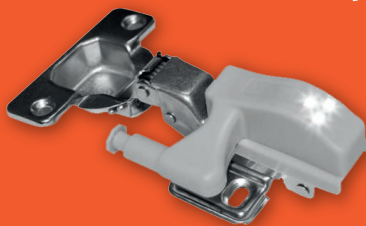

CRIOATIVA
PUXADORES E ACESSÓRIOS
LUZ LED PARA ENCAIXE EM DOBRADIÇA