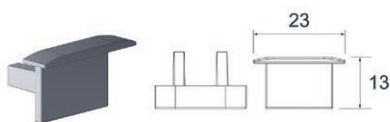

PONTEIRA 52 - LED 02 ALTERNATIVA

CÓD. **22930** - ANODIZADO
CÓD. **22946** - PRETO
CÓD. **22948** - BRANCO