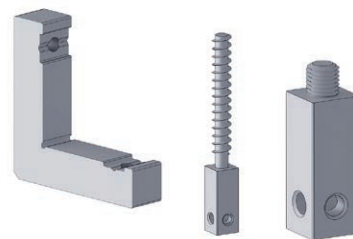

SUPOORTE DE FIXAÇÃO THIN ALTERNATIVA

CÓD. 18678 - 90°
CÓD. 17874 - PADRÃO
CÓD. 18602 - TETO