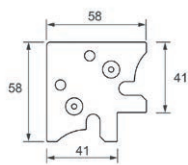

CANTONEIRA 50

CÓD. 3827